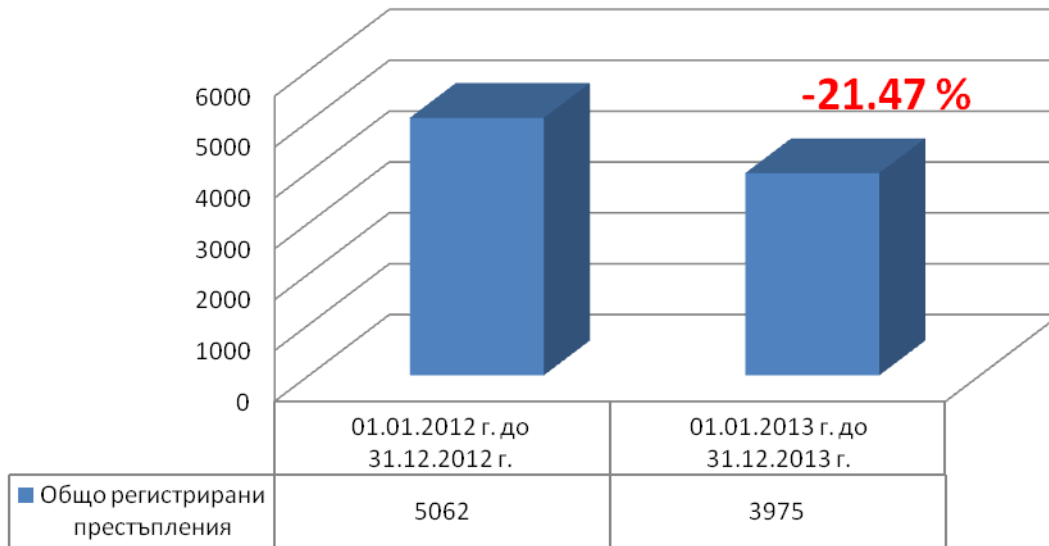

Регистрирани кражби с предмет на посегателство черни и цветни метали (2012/2013)

(по данни на Главна Дирекция „Национална Полиция“)

Регистрирани кражби с предмет на посегателство черни и цветни метали - (2013/2014)